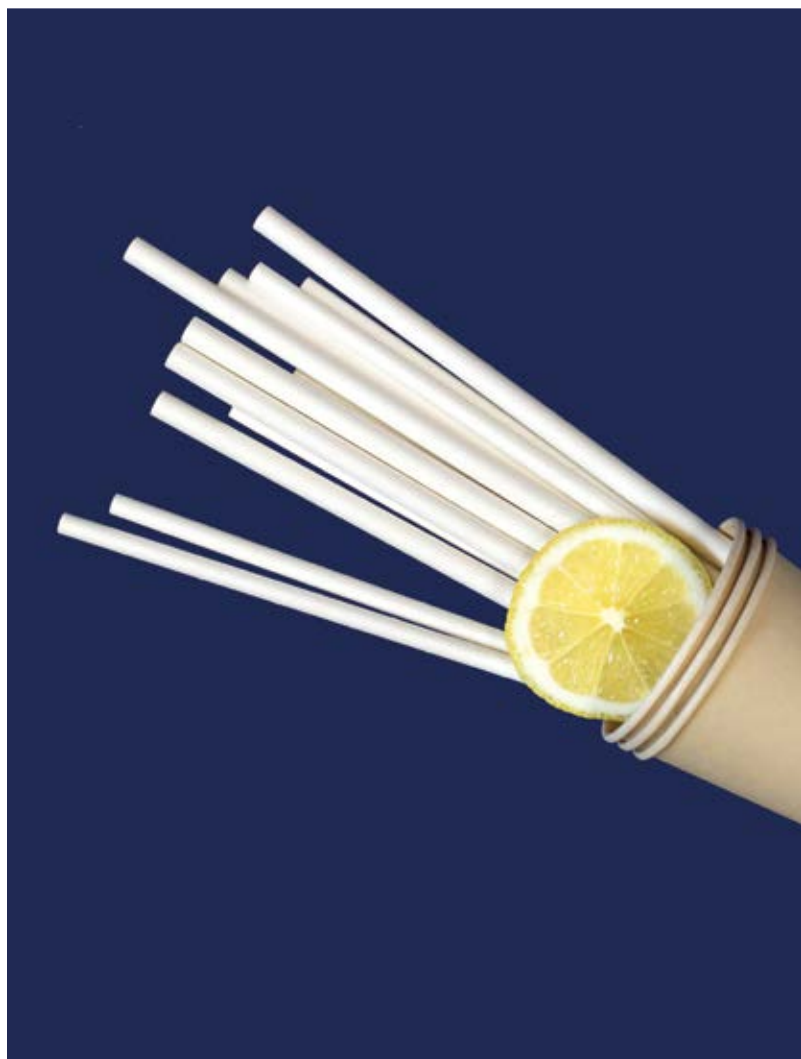

ŁOPATKA A'500

rozmiar:
83 mm
kod:
28097
ilość w kartonie:
5 000 szt.
ilość na palecie:
560 000 szt.

SŁOMKA PAPIEROWA

rozmiar:
6x197 mm
kod:
34810
ilość w kartonie:
5 000 szt.
ilość na palecie:
140 000 szt.

rozmiar:
8x240 mm
kod:
34813
ilość w kartonie:
5 000 szt.
ilość na palecie:
105 000 szt.